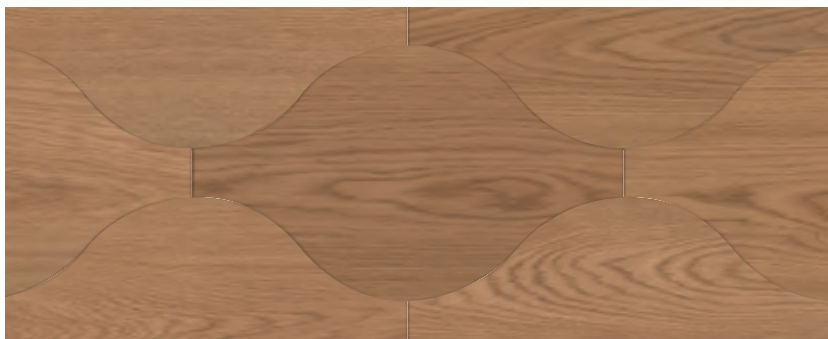

Muster PLANKEN DESIGNLINE

■ Spindle

Parkettfliese (ca. 205 x 315 mm)

Menge Stückpreis netto
1 Stk.* 10,00 €

Art.-Nr. M-DLSD13000X

**X = Aufpreise für
andere Sortierungen:**

Rustikal = R	0,00 €/Set
Markant = M	5,00 €/Set
Natur = N	10,00 €/Set
Elegant = E	15,00 €/Set

Bsp.: M-DSSD13000R

■ Sandclock

Parkettfliese (ca. 245 x 418 mm)

Menge Stückpreis netto
1 Stk.* 10,00 €

Art.-Nr. M-DLSC13000X