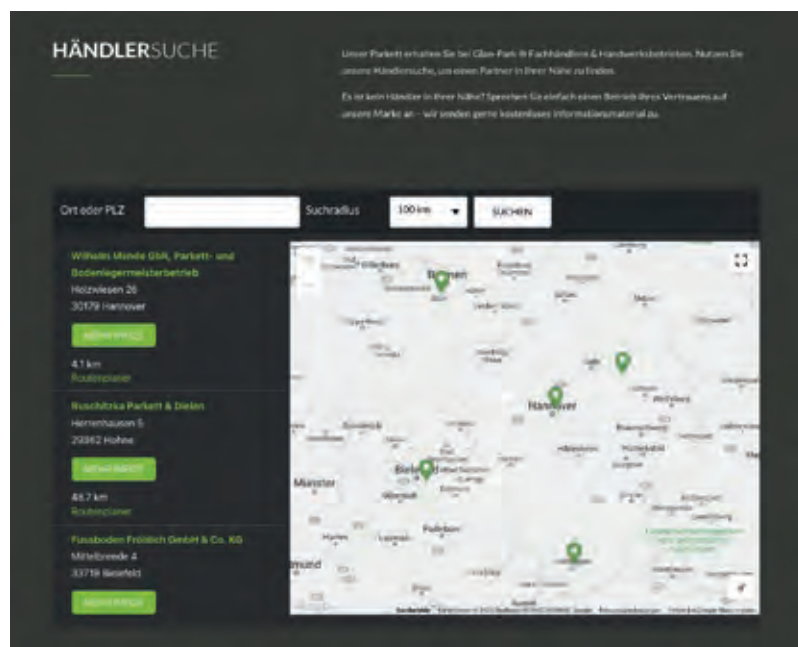

Glan-Park®-Partner werden

ONLINE-HÄNDLERSUCHE FÜR MEHR SICHTBARKEIT IM WEB.

Sie möchten unser Parkett in Ihr Sortiment aufnehmen und als Glan-Park®-Fachhändler oder Handwerksbetrieb in unserer interaktiven Händlersuche platziert werden?

Über den QR-Code gelangen Sie zu unserem Anmeldeformular:

<https://glanpark/haendler-werden/>

Glan-Park®-POS-Systeme

EIN HIGHLIGHT IN DER PARKETTAUSSTELLUNG.

Verschaffen Sie sich einen Überblick über die Möglichkeiten unserer POS-Systeme für die Warenpräsentation in unserem Video: