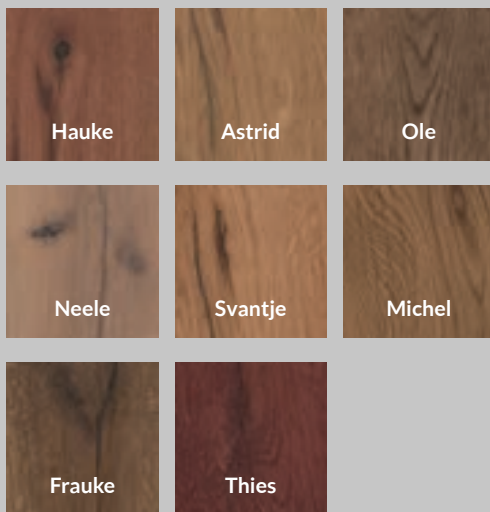

Art.-Nr. B003-GW

■ Musterkollektion

Glanwood

Menge Stückpreis netto

1 Stk. 49,90 €

Art.-Nr. K006-LPM

Inhalt der Kollektion

Unsere Glanwood-Farbtöne:

- Hauke
- Astrid
- Ole
- Neele
- Svantje
- Michel
- Frauke
- Thies

Musterstände GLANWOOD

■ Musterstände Glanwood

8 Parkettmuster á 520 x 800 mm

Menge Stückpreis netto

1 Stk. 599,00 €

Art.-Nr. MSK006-LPM

Inhalt der Kollektion
Unsere Glanwood-Farbtöne:

Oberflächen Glanwood Farböl nach Wahl

ART-NR.	PRODUKT	BEZEICHNUNG	Preis €/netto
P-GW01-xx	Glanwood Diele 180	TPG16180	60,00
P-GW02-xx	Glanwood Diele 180	TPG16180	60,00
P-GW03-xx	Glanwood Diele 220	TPG16220	70,00
P-GW04-xx	Glanwood Diele 220	TPG16220	70,00
P-GW05-xx	Glanwood Diele 260	TPG16260	80,00
P-GW06-xx	Glanwood Diele 260	TPG16260	80,00
P-GW07-xx	Glanwood Fischgrät	TPG16140	70,00
P-GW08-xx	Glanwood Fischgrät	TPG16140	70,00