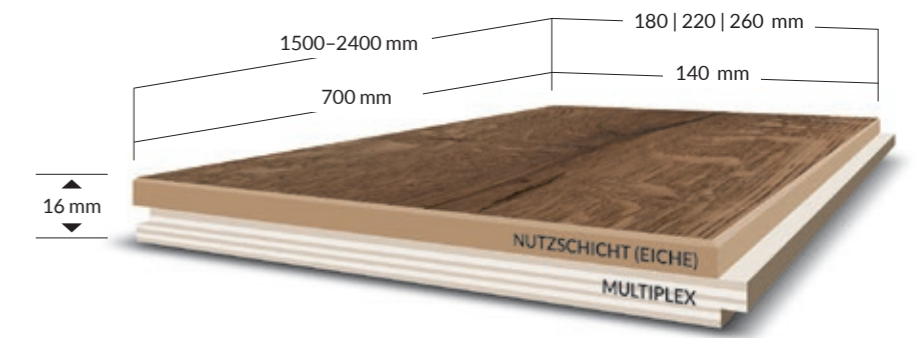

AUFBAU 2-SCHICHT-PARKETT

2-Schicht-Parkett mit einer Eichennutzschicht bietet Ihnen viele Vorteile: Die natürliche Schönheit des Eichenholzes verleiht Ihrem Raum eine authentische Holzoptik. Gleichzeitig garantiert die ca. 4 mm starke Nutzschicht eine lange Lebensdauer, da der Bodenbelag mehrmals abgeschliffen und somit erneuert werden kann. Darüber hinaus ist 2-Schicht-Parkett eine kostengünstigere Alternative zu Massivholzparkett, ohne dabei Abstriche bei der Qualität zu machen. Wenn Sie sich für nachhaltig gewonnenes Holz entscheiden, ist dies auch eine umweltfreundliche Wahl. Und schließlich bietet die einfache Nut-und-Feder-Installation eine unkomplizierte Möglichkeit, Ihren Bodenbelag schnell und problemlos zu verlegen.

Abb: Fairböl.Hauke

DIELEN

Glanwood

1500–2400 mm (10 % kürzere Längen möglich)
ca. 16 mm | ± 3/4 mm Deckschicht
ca. 12 mm Sperrholzträger (Birke)
Kanten gefast 2V | Nut und Feder

HxBxL 16 x 180 x 1500–2400 mm

Glanwood

1500–2400 mm (10 % kürzere Längen möglich)
ca. 16 mm | ± 3/4 mm Deckschicht
ca. 12 mm Sperrholzträger (Birke)
Kanten gefast 2V | Nut und Feder

HxBxL 16 x 220 x 1500–2400 mm
HxBxL 16 x 260 x 1500–2400 mm

FISCHGRÄT 90°

Glanwood Fischgrät

700 mm
ca. 16 mm | ± 4 mm Deckschicht europ. Eiche
ca. 12 mm Sperrholzträger (Birke)
ungefast | Nut und Feder | tiefe Risse gespachtelt

HxBxL 16 x 140 x 700 mm

Auf Anfrage sind kürzere Längen möglich. Aufgrund der verschiedenen Formate, können Abweichungen zwischen der bestellten und der endproduzierten Ware auftreten. Diese leichte Materialüberlieferung beträgt maximal 3% und wird in Rechnung gestellt. Fischgrät wird in den oben angegebenen Abmessungen mit linkem und rechtem Stab geliefert.