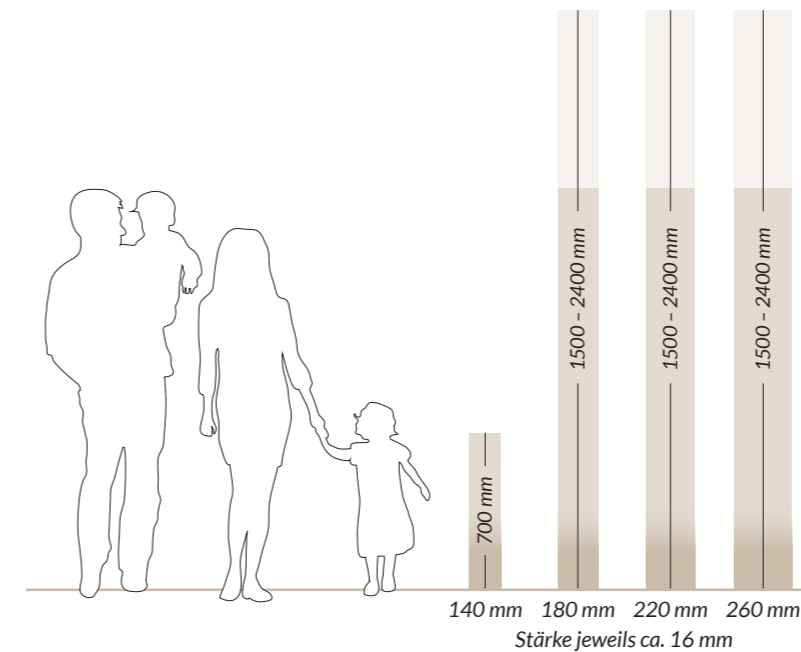

Abb: Fairböl.Hauke

DIELEN

Glanwood

1500–2400 mm (10 % kürzere Längen möglich)
ca. 16 mm | ± 3/4 mm Deckschicht
ca. 12 mm Sperrholzträger (Birke)
Kanten gefast 2V | Nut und Feder

HxBxL 16 x 180 x 1500–2400 mm

Glanwood

1500–2400 mm (10 % kürzere Längen möglich)
ca. 16 mm | ± 3/4 mm Deckschicht
ca. 12 mm Sperrholzträger (Birke)
Kanten gefast 2V | Nut und Feder

HxBxL 16 x 220 x 1500–2400 mm
HxBxL 16 x 260 x 1500–2400 mm

FISCHGRÄT 90°

Glanwood Fischgrät

700 mm
ca. 16 mm | ± 4 mm Deckschicht europ. Eiche
ca. 12 mm Sperrholzträger (Birke)
ungefast | Nut und Feder | tiefe Risse gespachtelt

HxBxL 16 x 140 x 700 mm

Auf Anfrage sind kürzere Längen möglich. Aufgrund der verschiedenen Formate, können Abweichungen zwischen der bestellten und der endproduzierten Ware auftreten. Diese leichte Materialüberlieferung beträgt maximal 3% und wird in Rechnung gestellt. Fischgrät wird in den oben angegebenen Abmessungen mit linkem und rechtem Stab geliefert.