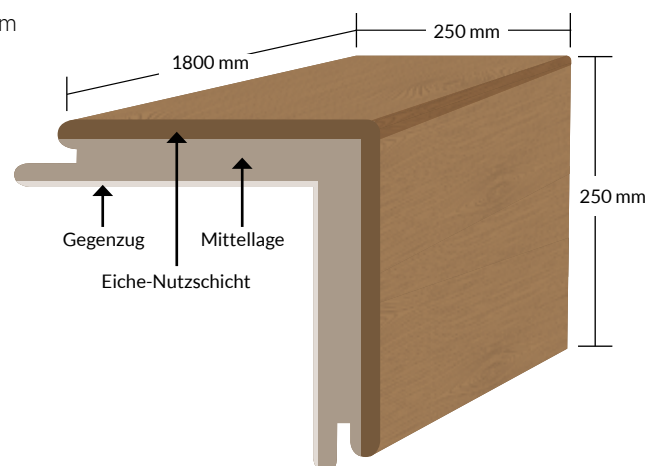

Verfugbare Sortierungen: Elegant, Natur, Markant und Rustikal

HxBxL 14/3 x 190 x 1900 mm

HxBxL 14/3 x 260 x 2200 mm

Starke ca. 14 mm

Auf Anfrage sind kurzere Langen moglich. Aufgrund der verschiedenen Formate, konnen Abweichungen zwischen der bestellten und der endproduzierten Ware auftreten. Diese leichte Materialuberlieferung betragt maximal 3% und wird in Rechnung gestellt. Fischgrat und Ungarischer Verband werden in den oben angegebenen Abmessungen mit linkem und rechtem Stab geliefert.

Treppenabbildung nur beispielhaft

BLOCKSTUFE geschliffen/gespachtelt

Maße: 40 x 1800 mm | Untertritt: 25 mm | Nasendicke: 40 mm
Untertritt: 25 mm
14/15 mm | ca. 9 mm Fichte/Pappel + 3/4 mm Eiche | Gegenzug ca. 2 mm
Klickverbindung Valinge 5G-C oder DropDown

HxBxL 14/15 x 40 x 1800 mm

WINKELSTUFE geschliffen/gespachtelt

Maße: 250/250 x 1800 mm
14/15 mm | ca. 9 mm Fichte/Pappel + 3/4 mm Eiche | Gegenzug ca. 2 mm
Klickverbindung Valinge 5G-C oder DropDown

HxBxL 14/15 x 210/210 x 1800 mm