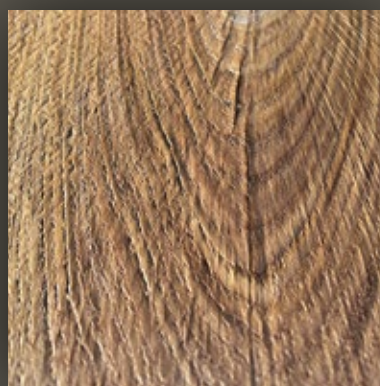

SECHS OBERFLÄCHEN

**FEIN
GESCHLIFFEN.**

**LEICHT
GEBÜRSTET.**

**MITTELSTARK
GEBÜRSTET.**

**STARK
GEBÜRSTET.**

**OPTIK
HANDGEHOBELT.**

**OPTIK
SÄGERAU.**

Die erfrischende Lebendigkeit erhält das Parkett durch die Oberfläche, für die Sie sich entscheiden. Durch sie variiert nicht nur das Aussehen des Bodens, sondern auch das Gefühl, das Sie bei jedem Schritt darauf begleitet. Der jeweilige Charakter wird durch Ausbürsten mit Draht- oder Nylonbürsten geprägt. Dadurch werden speziell die Maserungen einzelner Hölzer optisch hervorgehoben und betont. Die individuelle Bearbeitung macht jede Diele zu einem unverwechselbaren Einzelstück.