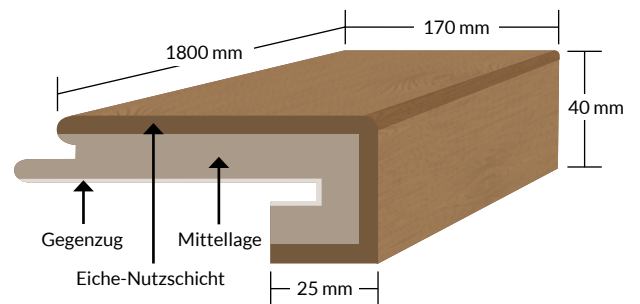

TREPPENKANTEN

3-Schicht-Parkett Blockstufen | Winkelstufen

Treppenabbildung nur beispielhaft

BLOCKSTUFE geschliffen/gespachtelt

Maße: 40 x 1800 mm | Untertritt: 25 mm | Nasendicke: 40 mm
Untertritt: 25 mm
14/15 mm | ca. 9 mm Fichte/Pappel + 3/4 mm Eiche | Gegenzug ca. 2 mm
Klickverbindung Valinge 5G-C oder DropDown

HxBxL 14/15 x 40 x 1800 mm

WINKELSTUFE geschliffen/gespachtelt

Maße: 250/250 x 1800 mm
14/15 mm | ca. 9 mm Fichte/Pappel + 3/4 mm Eiche | Gegenzug ca. 2 mm
Klickverbindung Valinge 5G-C oder DropDown

HxBxL 14/15 x 210/210 x 1800 mm

5 JAHRE
GARANTIE