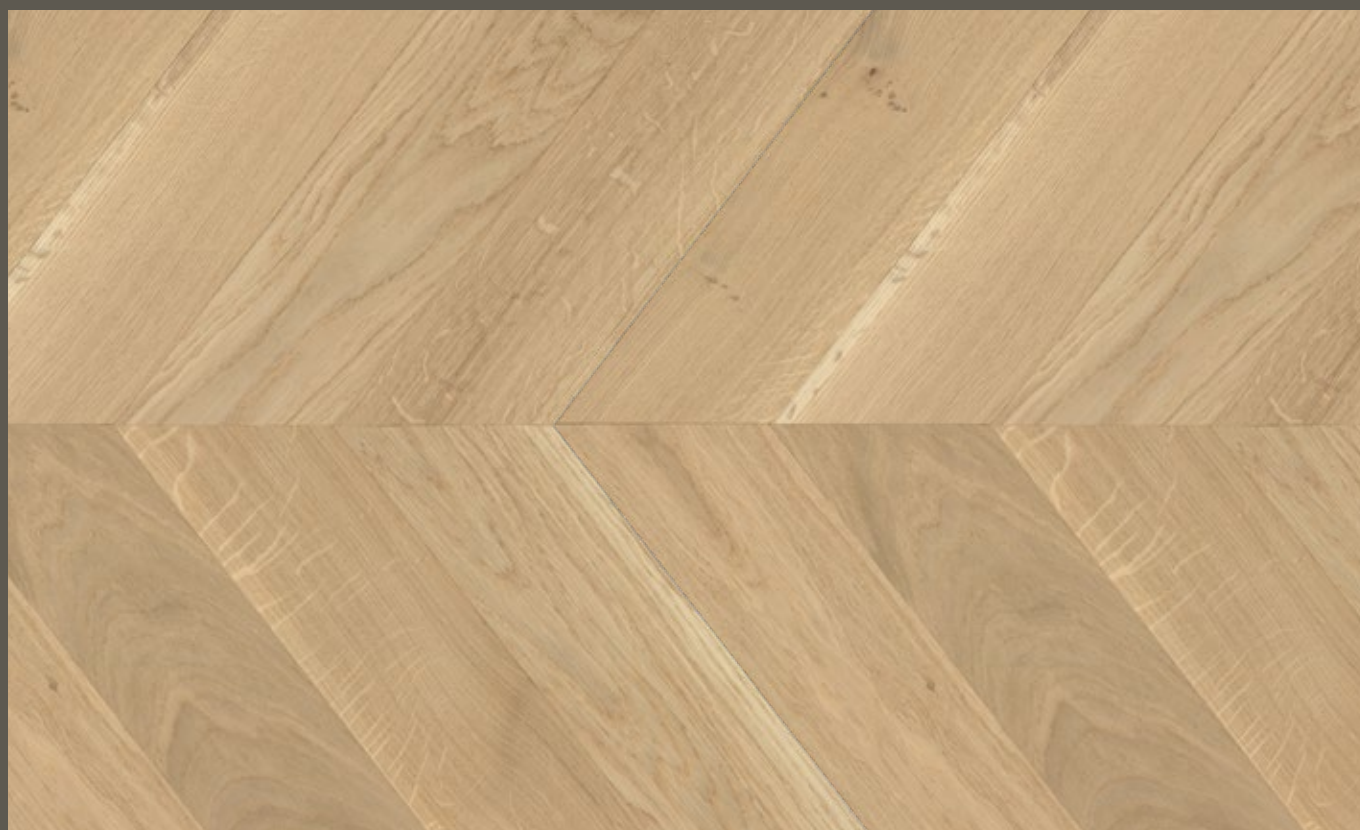

Fischgrät und Ungarischer Verband werden in den angegebenen Abmessungen mit linkem und rechtem Stab geliefert.

Rustikal

3-SCHICHT-PARKETT 5G-C

3-Schicht-Parkett 5G-C | Sortierung Elegant | Rohparkett

3-Schicht-Parkett 5G-C