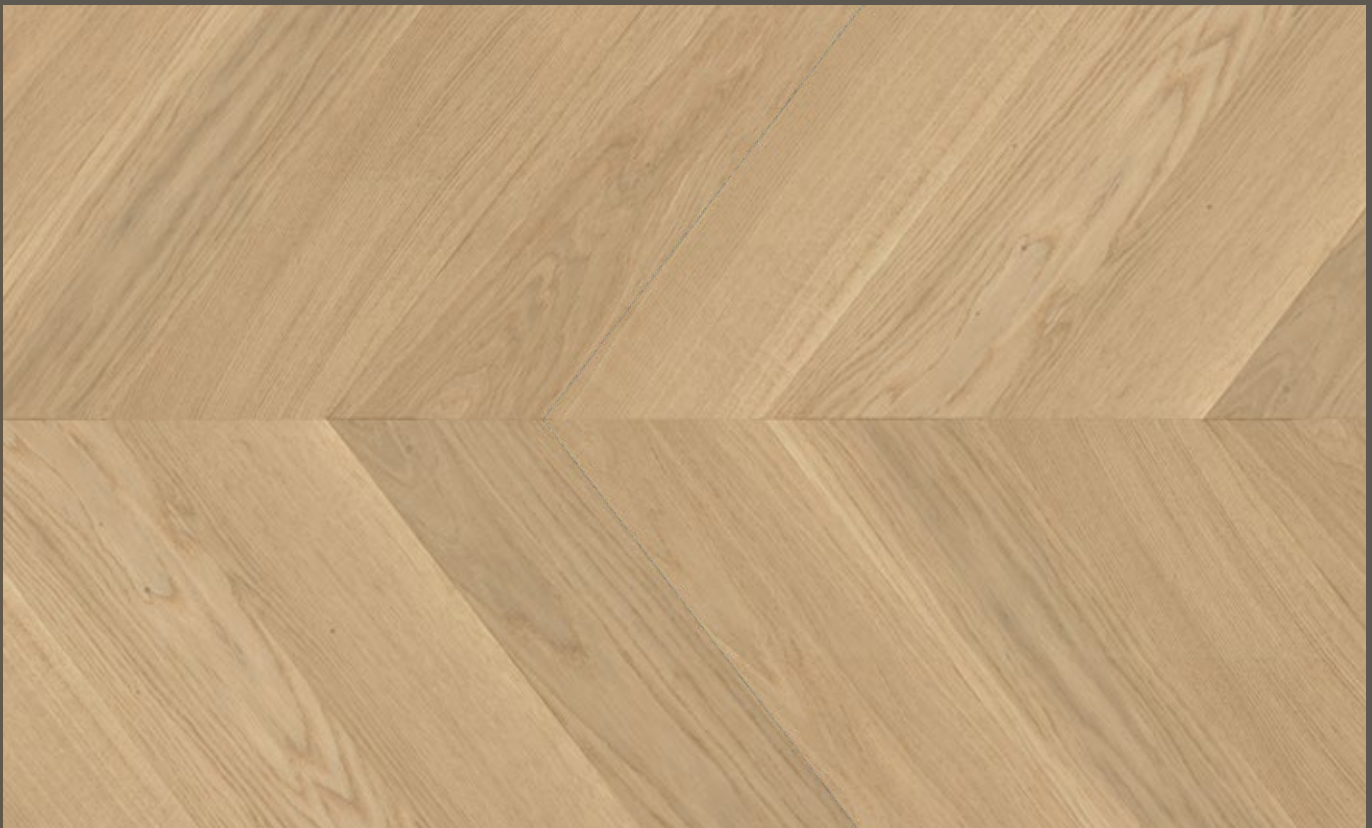

FLÄCHENANSICHT SORTIERUNGEN

3-Schicht-Stab-Parkett Chevron Französisch Fischgrät | Rohware ohne Oberflächenbehandlung

Elegant/Natur