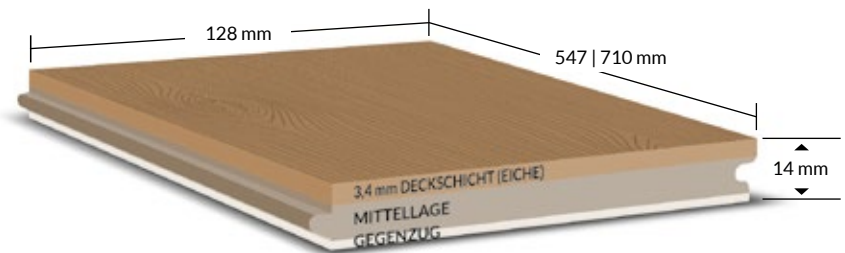

3-SCHICHT-STAB-PARKETT

Französisch Fischgrät

3-Schicht-Stab-Parkett Chevron

Ca. 14 mm | ca. **3,4 mm Deckschicht** (europäische Eiche) | Mittellage ca. 8,6 mm | Gegenzug ca. 2 mm (Fichte)
mit 120er Korn geschliffen | umlaufend gefast | Nut und Feder

HxBxL **14 x 128 x 547 mm**

HxBxL **14 x 128 x 710 mm**

FLÄCHENANSICHT SORTIERUNGEN

3-Schicht-Stab-Parkett Chevron Französisch Fischgrät | Rohware ohne Oberflächenbehandlung

Elegant/Natur

CHEVRON

12,8 cm
71 cm
12,8 cm
54,7 cm
ca. 14 mm

Fischgrät und Ungarischer Verband werden in den angegebenen Abmessungen mit linkem und rechtem Stab geliefert.

Rustikal

3-SCHICHT-PARKETT 5G-C

3-Schicht-Parkett 5G-C | Sortierung Elegant | Rohparkett

3-Schicht-Parkett 5G-C