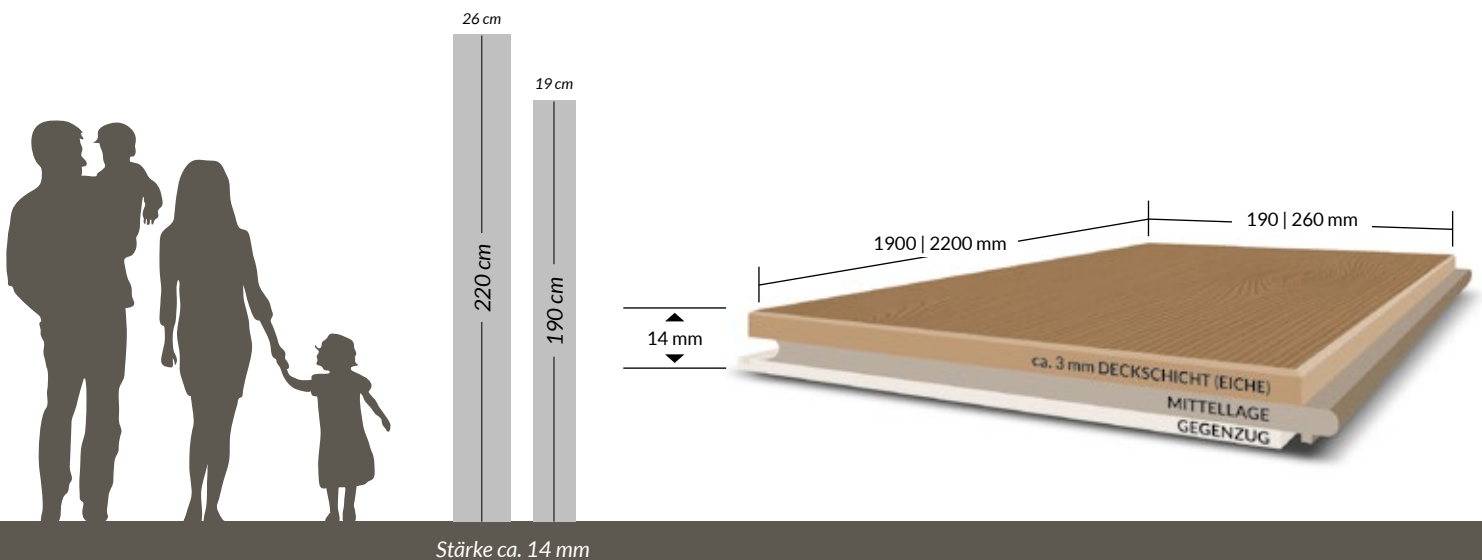

3-SCHICHT-PARKETT 5G-C

3-Schicht-Parkett 5G-C | Sortierung Elegant | Rohparkett

3-Schicht-Parkett 5G-C

1900/2200 mm | 1 gestoßene Planke pro Paket
ca. 14 mm | ca. **3 mm Deckschicht** (10% Toleranz) | Mittellage ca. 9 mm | Gegenzug ca. 2 mm (Pappelholz)
Holzfeuchte 8% (+/-1%) | 4-seitige Mikrofase | Klickverbindung Valinge 5G-C

Verfugbare Sortierungen: Elegant, Natur, Markant und Rustikal

HxBxL 14/3 x 190 x 1900 mm

HxBxL 14/3 x 260 x 2200 mm

Starke ca. 14 mm

Auf Anfrage sind kurzere Langen moglich. Aufgrund der verschiedenen Formate, konnen Abweichungen zwischen der bestellten und der endproduzierten Ware auftreten. Diese leichte Materialuberlieferung betragt maximal 3% und wird in Rechnung gestellt. Fischgrat und Ungarischer Verband werden in den oben angegebenen Abmessungen mit linkem und rechtem Stab geliefert.