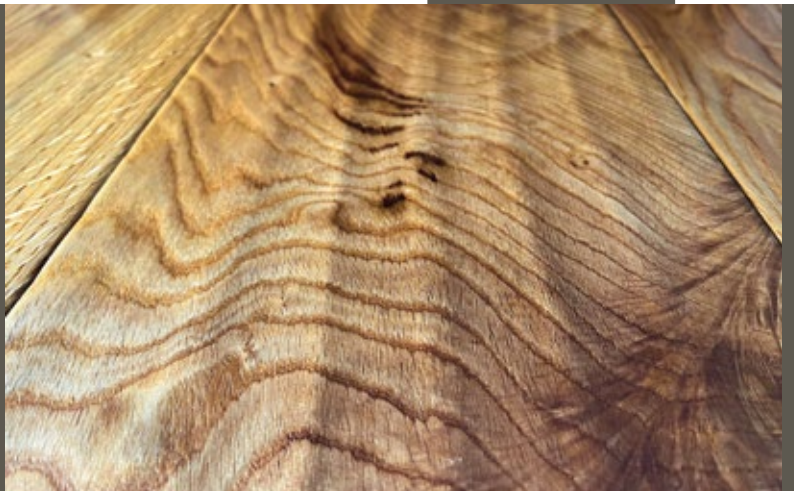

Verfügbare Sortierungen: Markant

HxBxL 14/3 x 190 x 1900 mm*

HxBxL 15/4 x 260 x 2200 mm*

**Auslaufartikel | Solange der Vorrat reicht*

Was bedeutet „Handgehobelt“?

Die einzigartige Oberfläche wird durch die maschinelle Bearbeitung mit Druck und Hitze erzielt.

Sanfte Wellen in Längsrichtung verleihen dem Boden eine natürliche Textur und vermitteln ein angenehmes sowie authentisches Gefühl unter den Füßen.

So wird die Oberfläche jeder Parkett diele zu einem echten Unikat.