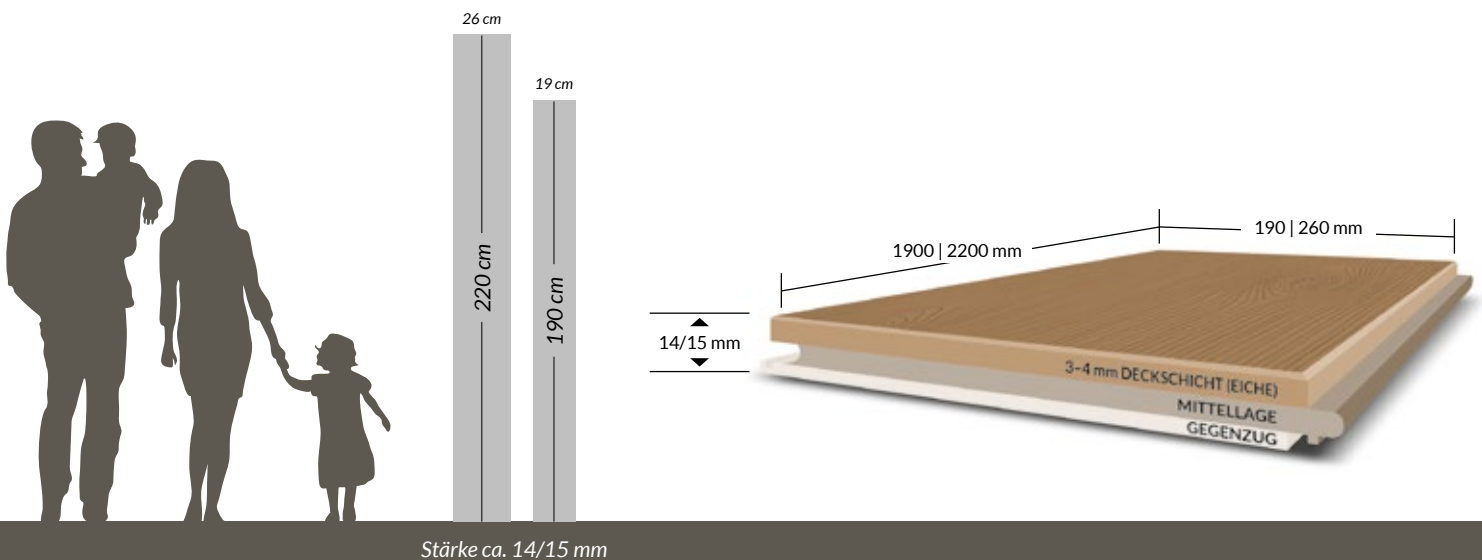

JEDE DIELE WIRD GANZ NACH IHREM WUNSCH VEREDELT.

In unserer Lüneburger Manufaktur durchläuft jede einzelne Diele Ihres neuen 3-Schicht-Parketts handwerkliche Produktionsprozesse. Erst wenn Sie sich für die endgültige Kombination Ihres Wunschparketts entschieden haben, beginnen unsere Mitarbeiter mit der Herstellung.

Rubio® MONOCOAT

3-SCHICHT-PARKETT 2G

3-Schicht-Parkett 2G | Sortierung Markant | Rohparkett

3-Schicht-Parkett 2G

1900/2200 mm | 2 gestoßene Planken pro Paket
ca. 14/15 mm | **Deckschicht ca. 3-4 mm** (10% Toleranz) | Mittellage ca. 9 mm | Gegenzug ca. 2 mm (Pappelholz)
Holzfeuchte 8% (+/-1%) | 4-seitige Mikrofase | Klickverbindung 2G DropDown

HxBxL 14/3 x 190 x 1900 mm

Verfügbare Sortierungen: Elegant, Natur, Markant und Rustikal

HxBxL 15/4 x 260 x 2200 mm*

Verfügbare Sortierungen: Natur und Markant

**Auslaufartikel | Solange der Vorrat reicht*